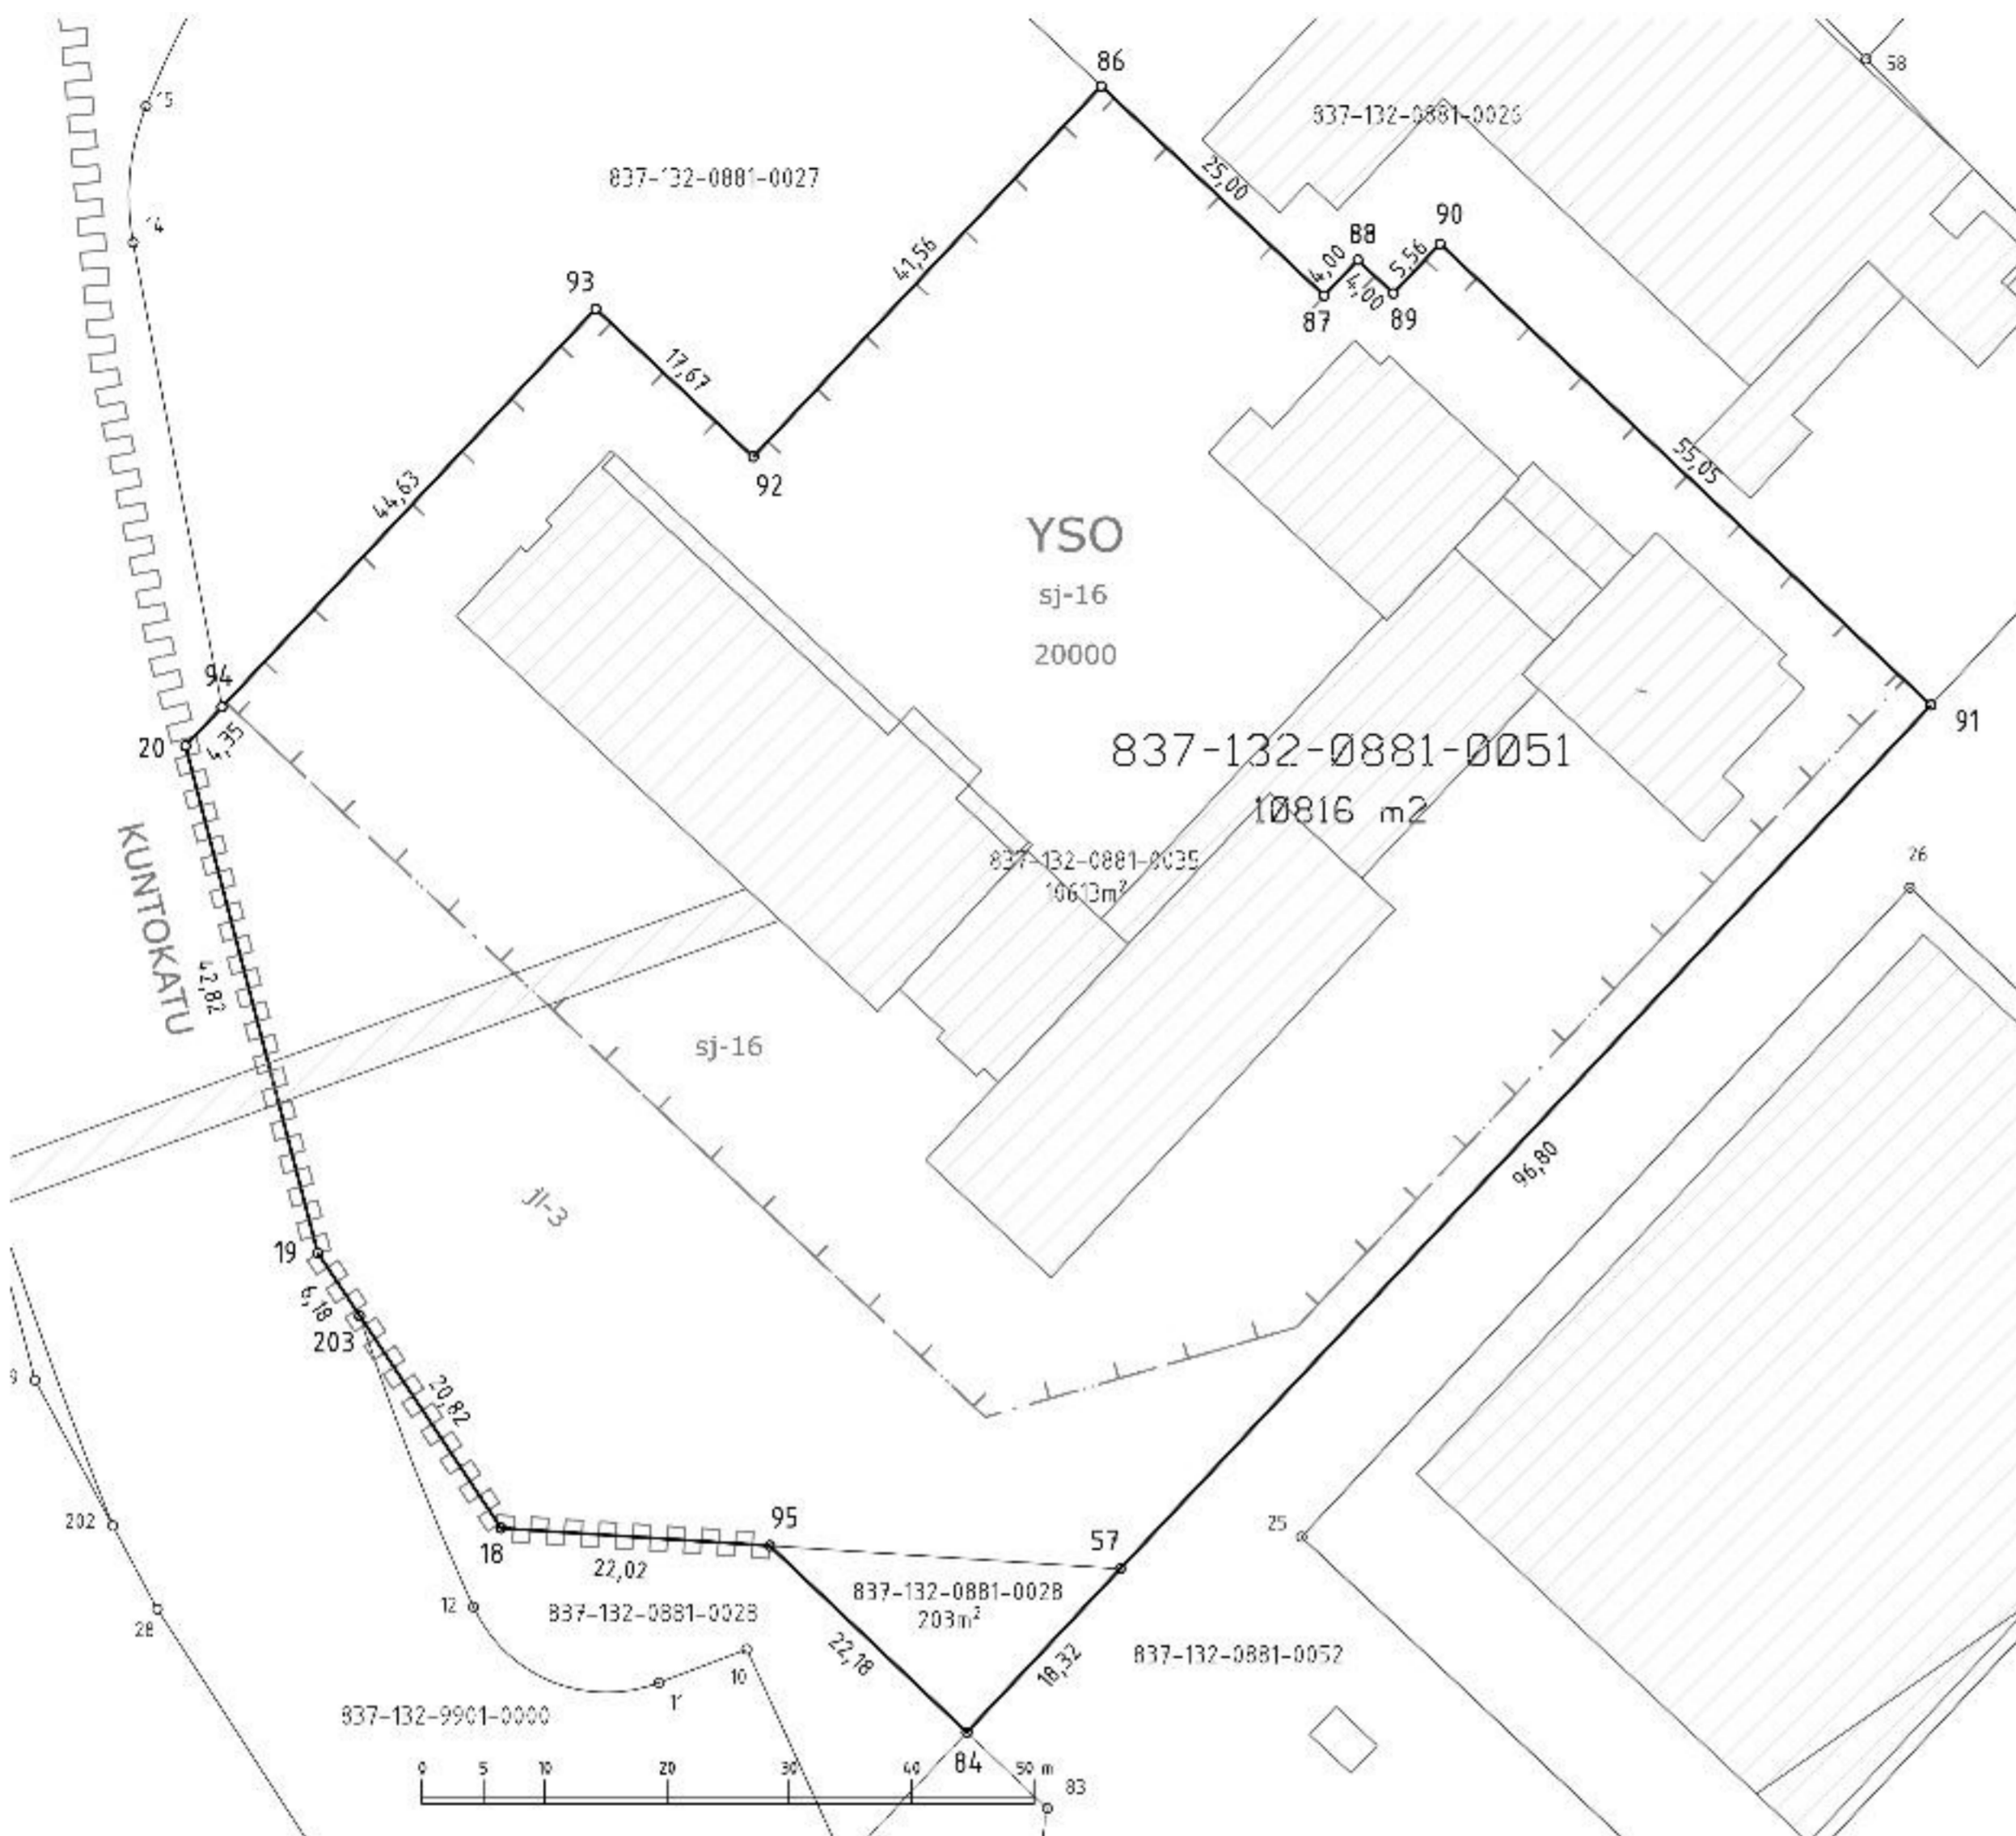

<https://turva.tampere.fi/verify.cgi?link=sPwUW7y5nxcy1MqCcqQbv0Qnpke6h6QMcsLeTBjUIAXU8aemnJ>

KOORDINAATTILUETTELO
Koordinaatisto: EUREF-FIN (ETRS-GK24)

N:o	X	Y
18	6821720.528	24489907.144
19	6821743.000	24489892.178
20	6821784.431	24489881.349
57	6821717.201	24489957.764
84	6821703.845	24489945.222
86	6821838.336	24489956.213
87	6821821.219	24489974.439
88	6821824.135	24489977.177
89	6821821.398	24489980.093
90	6821825.448	24489983.897
91	6821787.764	24490024.026
92	6821808.041	24489927.763
93	6821820.138	24489914.882
94	6821787.604	24489884.329
95	6821719.084	24489929.113
203	6821737.857	24489895.604